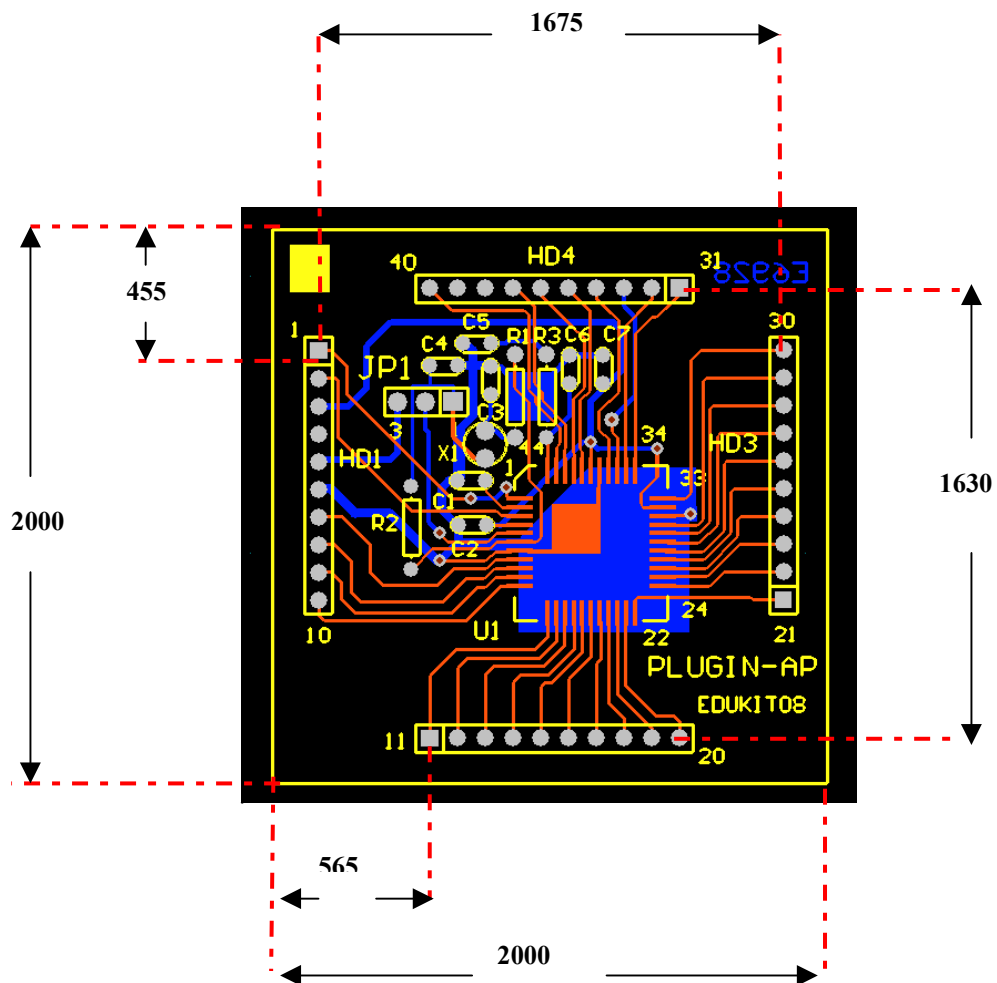

## Dimensional PLACA “DEMO\_PLUGIN\_AP”

Medidas en milésimas de pulgadas (mil)

La placa utiliza conectores de tira de pines de 1 x 10 pines a paso de .1” entre pines.

[www.edudevices.com.ar](http://www.edudevices.com.ar)