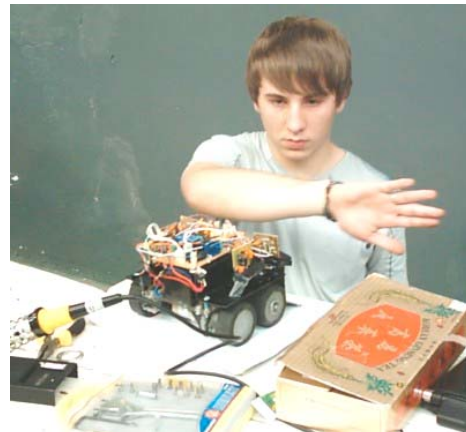

A los ganadores de cada una de las categorías participantes, se les entregan troféos y medallas además de importantes premios aportados por las numerosas empresas participantes.

Cabe destacar el esfuerzo hecho por todas las instituciones participantes que año a año se van sumando a la misma. El **Grupo de Robótica y Simulación (GRS)** junto a las empresas auspiciantes prometieron continuar en el camino de la promoción de este tipo de actividades y anticiparon que, para las futuras ediciones, se reforzarán las nuevas categorías implementadas, permitiendo así mostrar el verdadero potencial robótico de las instituciones ganadoras de años anteriores e invitar a participar en un pie de igualdad a las instituciones con pocos recursos de los rincones más lejanos del país integrando así a todas ellas.